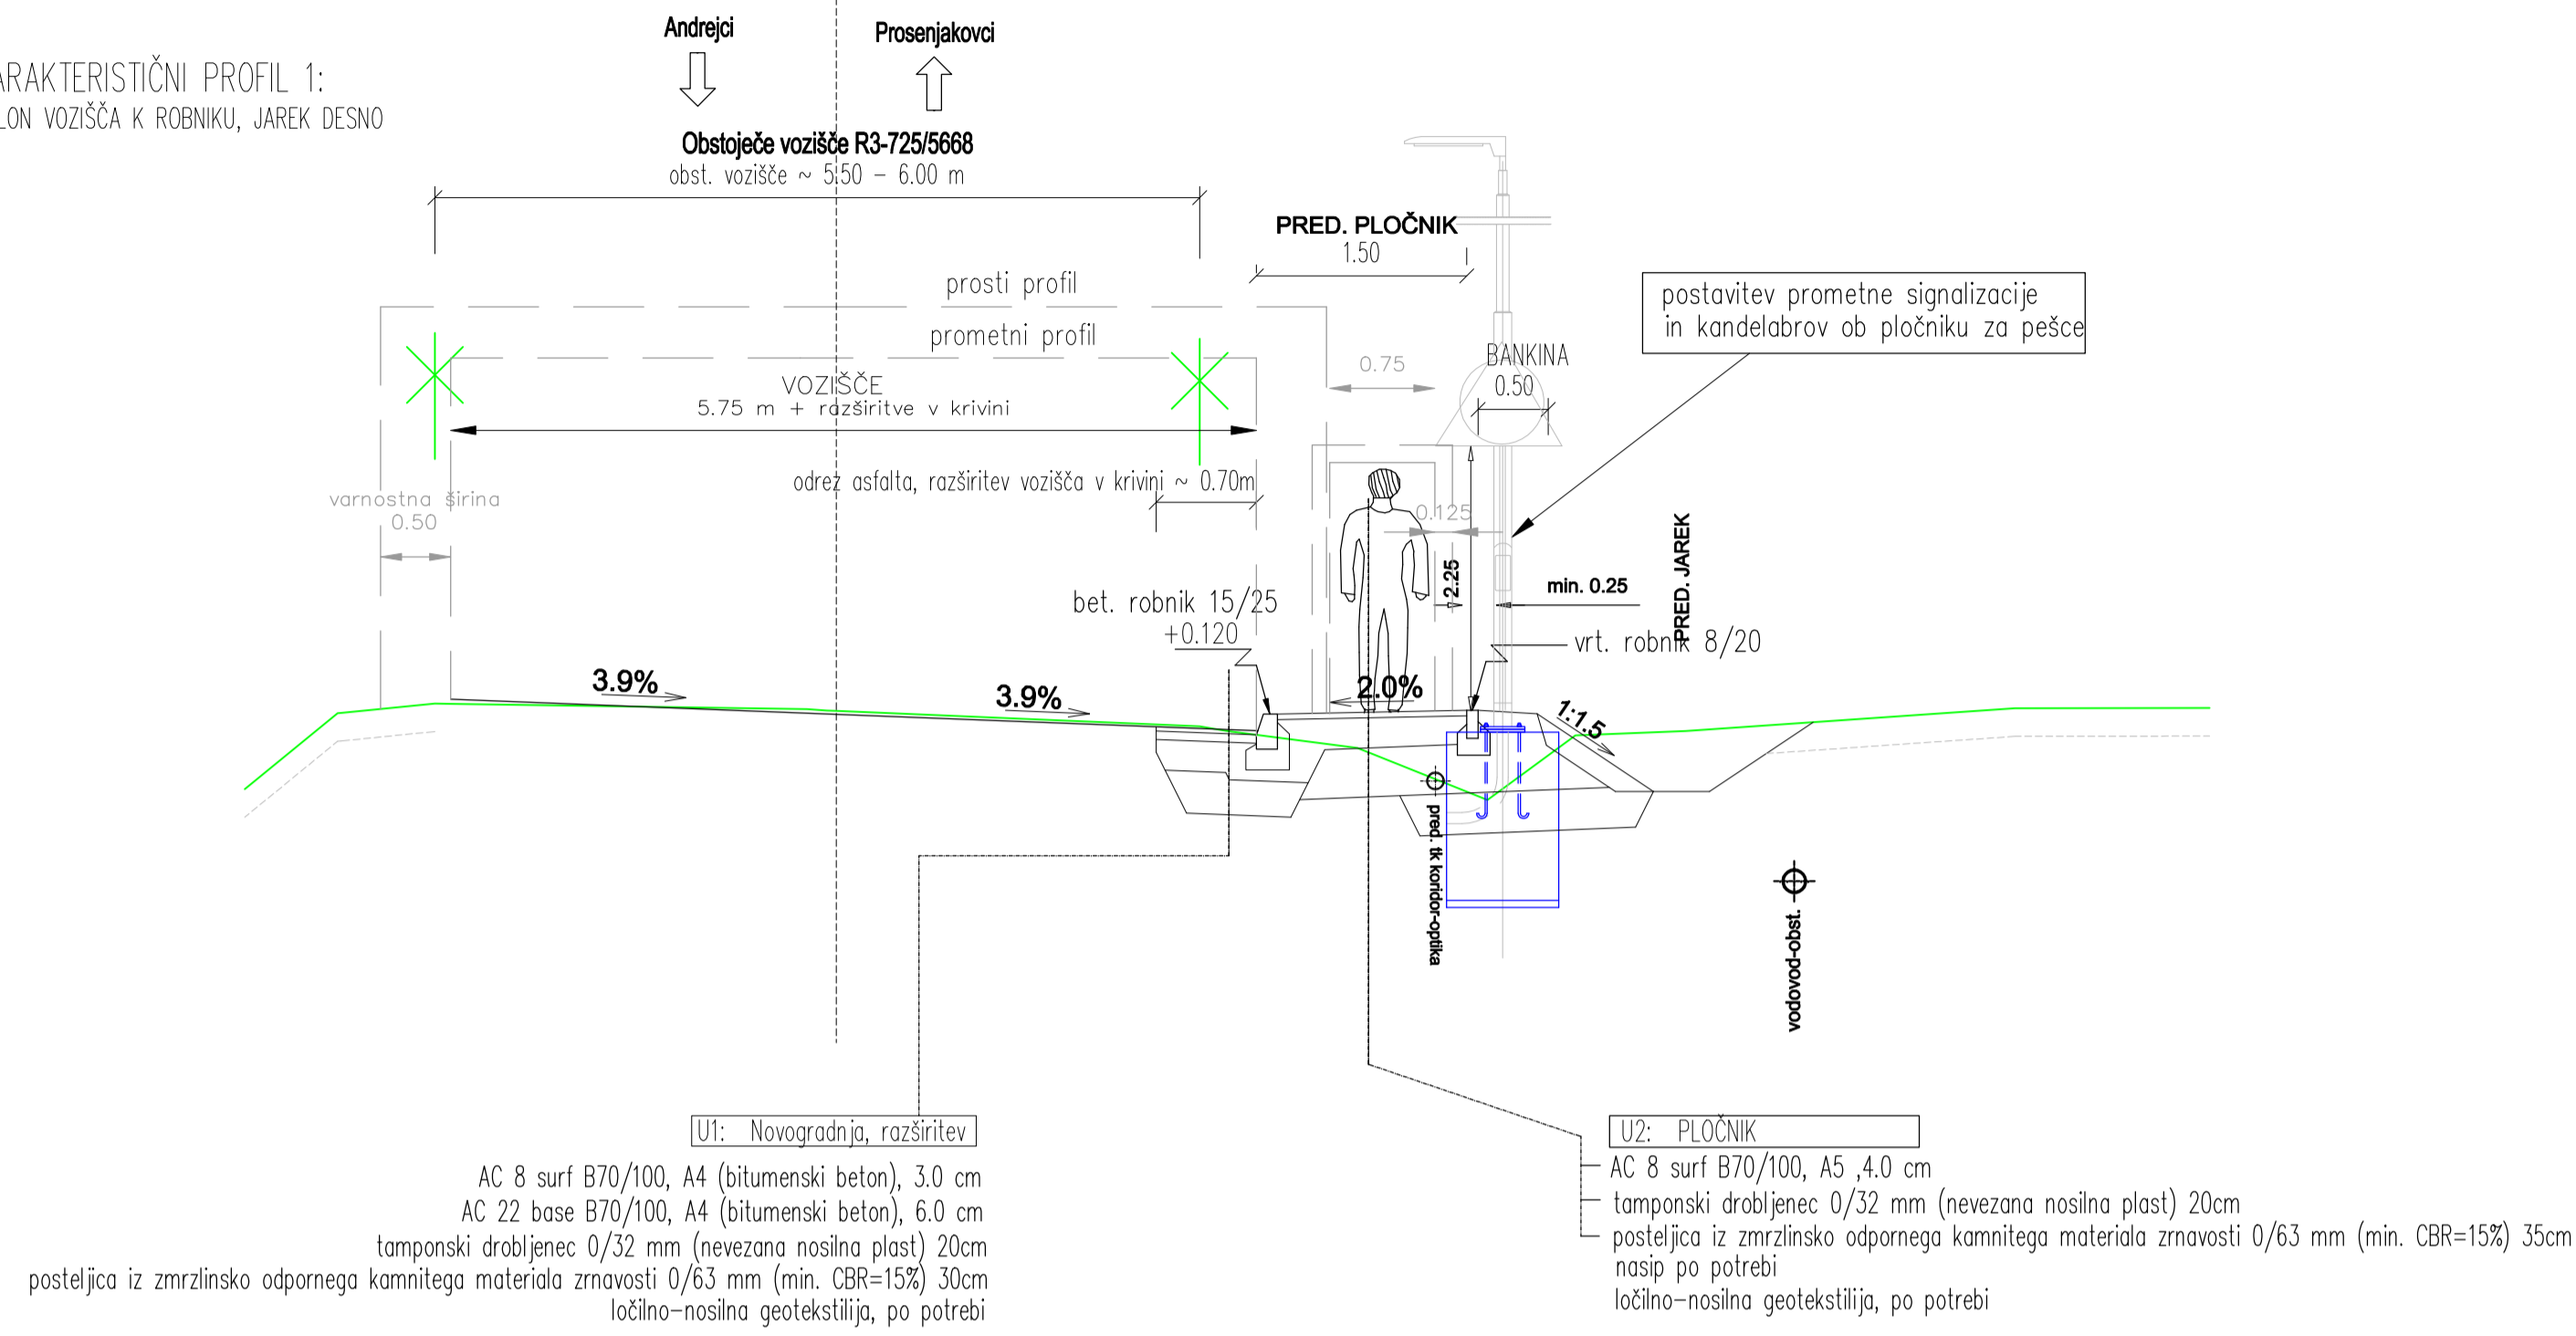

KARAKTERISTIČNI PROFIL 1:
SKLON VOZIŠČA K ROBNIKU, JAREK DESNO

KARAKTERISTIČNI PROFIL 2:
SKLON VOZIŠČA OD ROBNIKA

KARAKTERISTIČNI PROFIL 3:
PLOČNIK OB KAMNITEM ZIDU

KARAKTERISTIČNI PROFIL 4:
AVTOBUSNO POSTAJALIŠČE V NIŠI