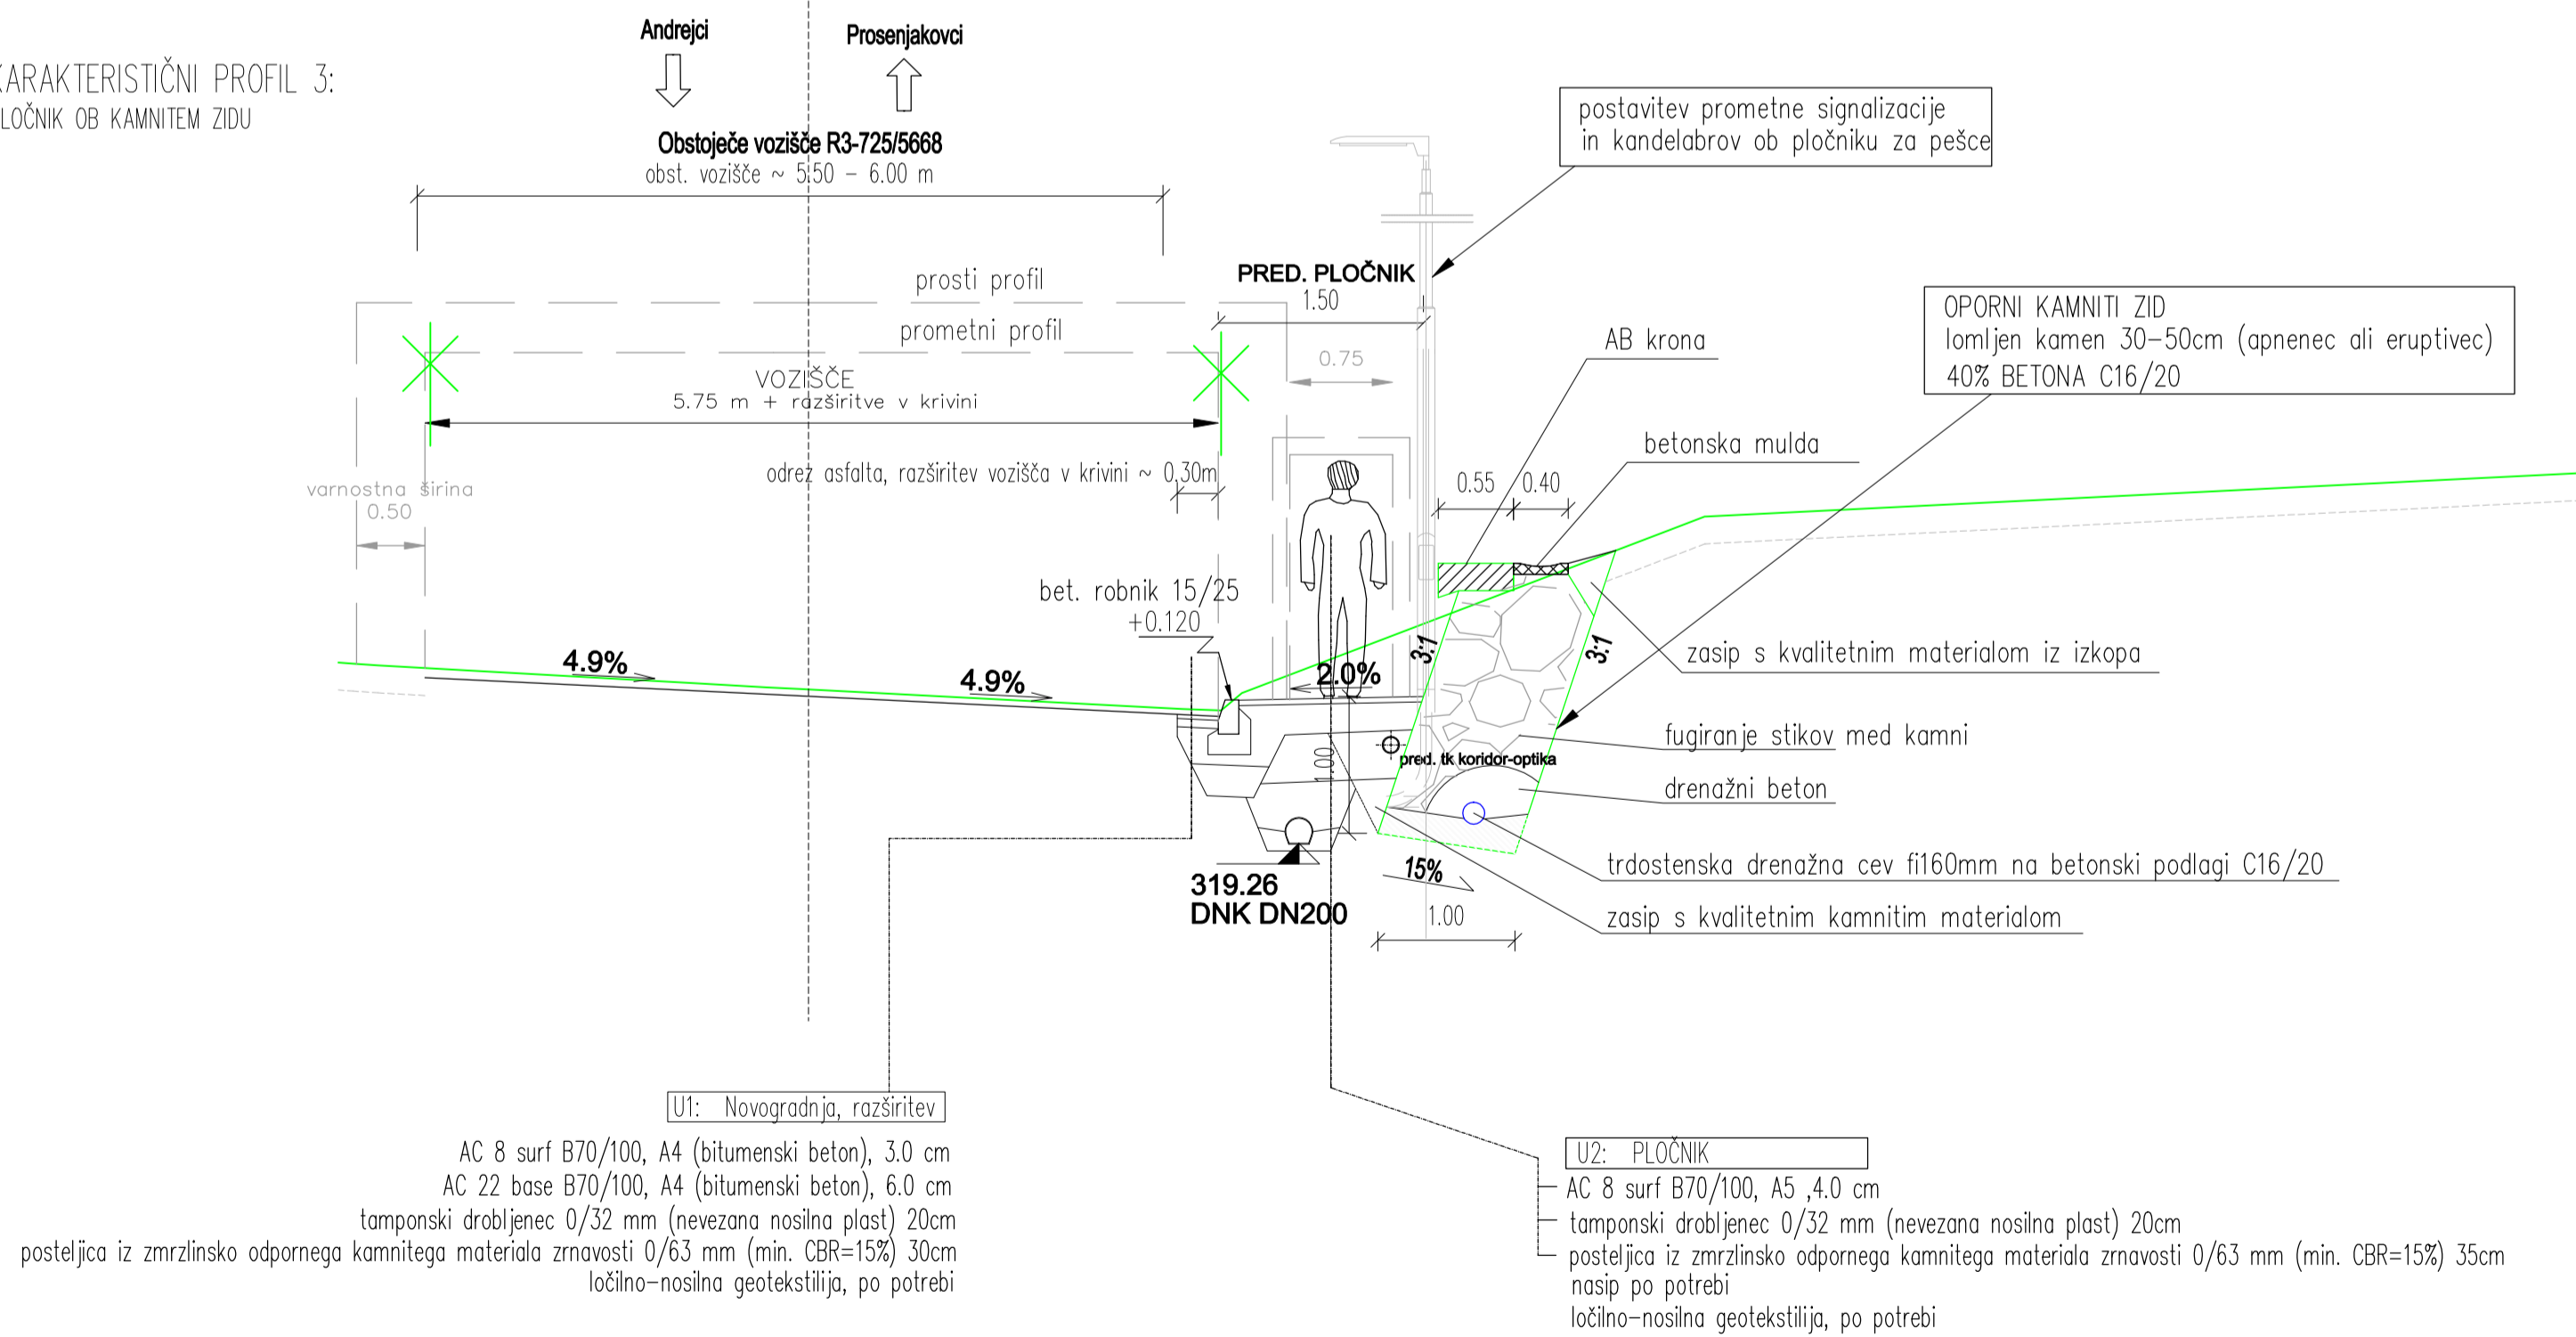

KARAKTERISTIČNI PROFIL 1:
SKLON VOZIŠČA K ROBNIKU, JAREK DESNO

KARAKTERISTIČNI PROFIL 2:
SKLON VOZIŠČA OD ROBNIKA

KARAKTERISTIČNI PROFIL 3:
PLOČNIK OB KAMNITEM ZIDU

KARAKTERISTIČNI PROFIL 4:
AVTOBUSNO POSTAJALIŠČE V NIŠI