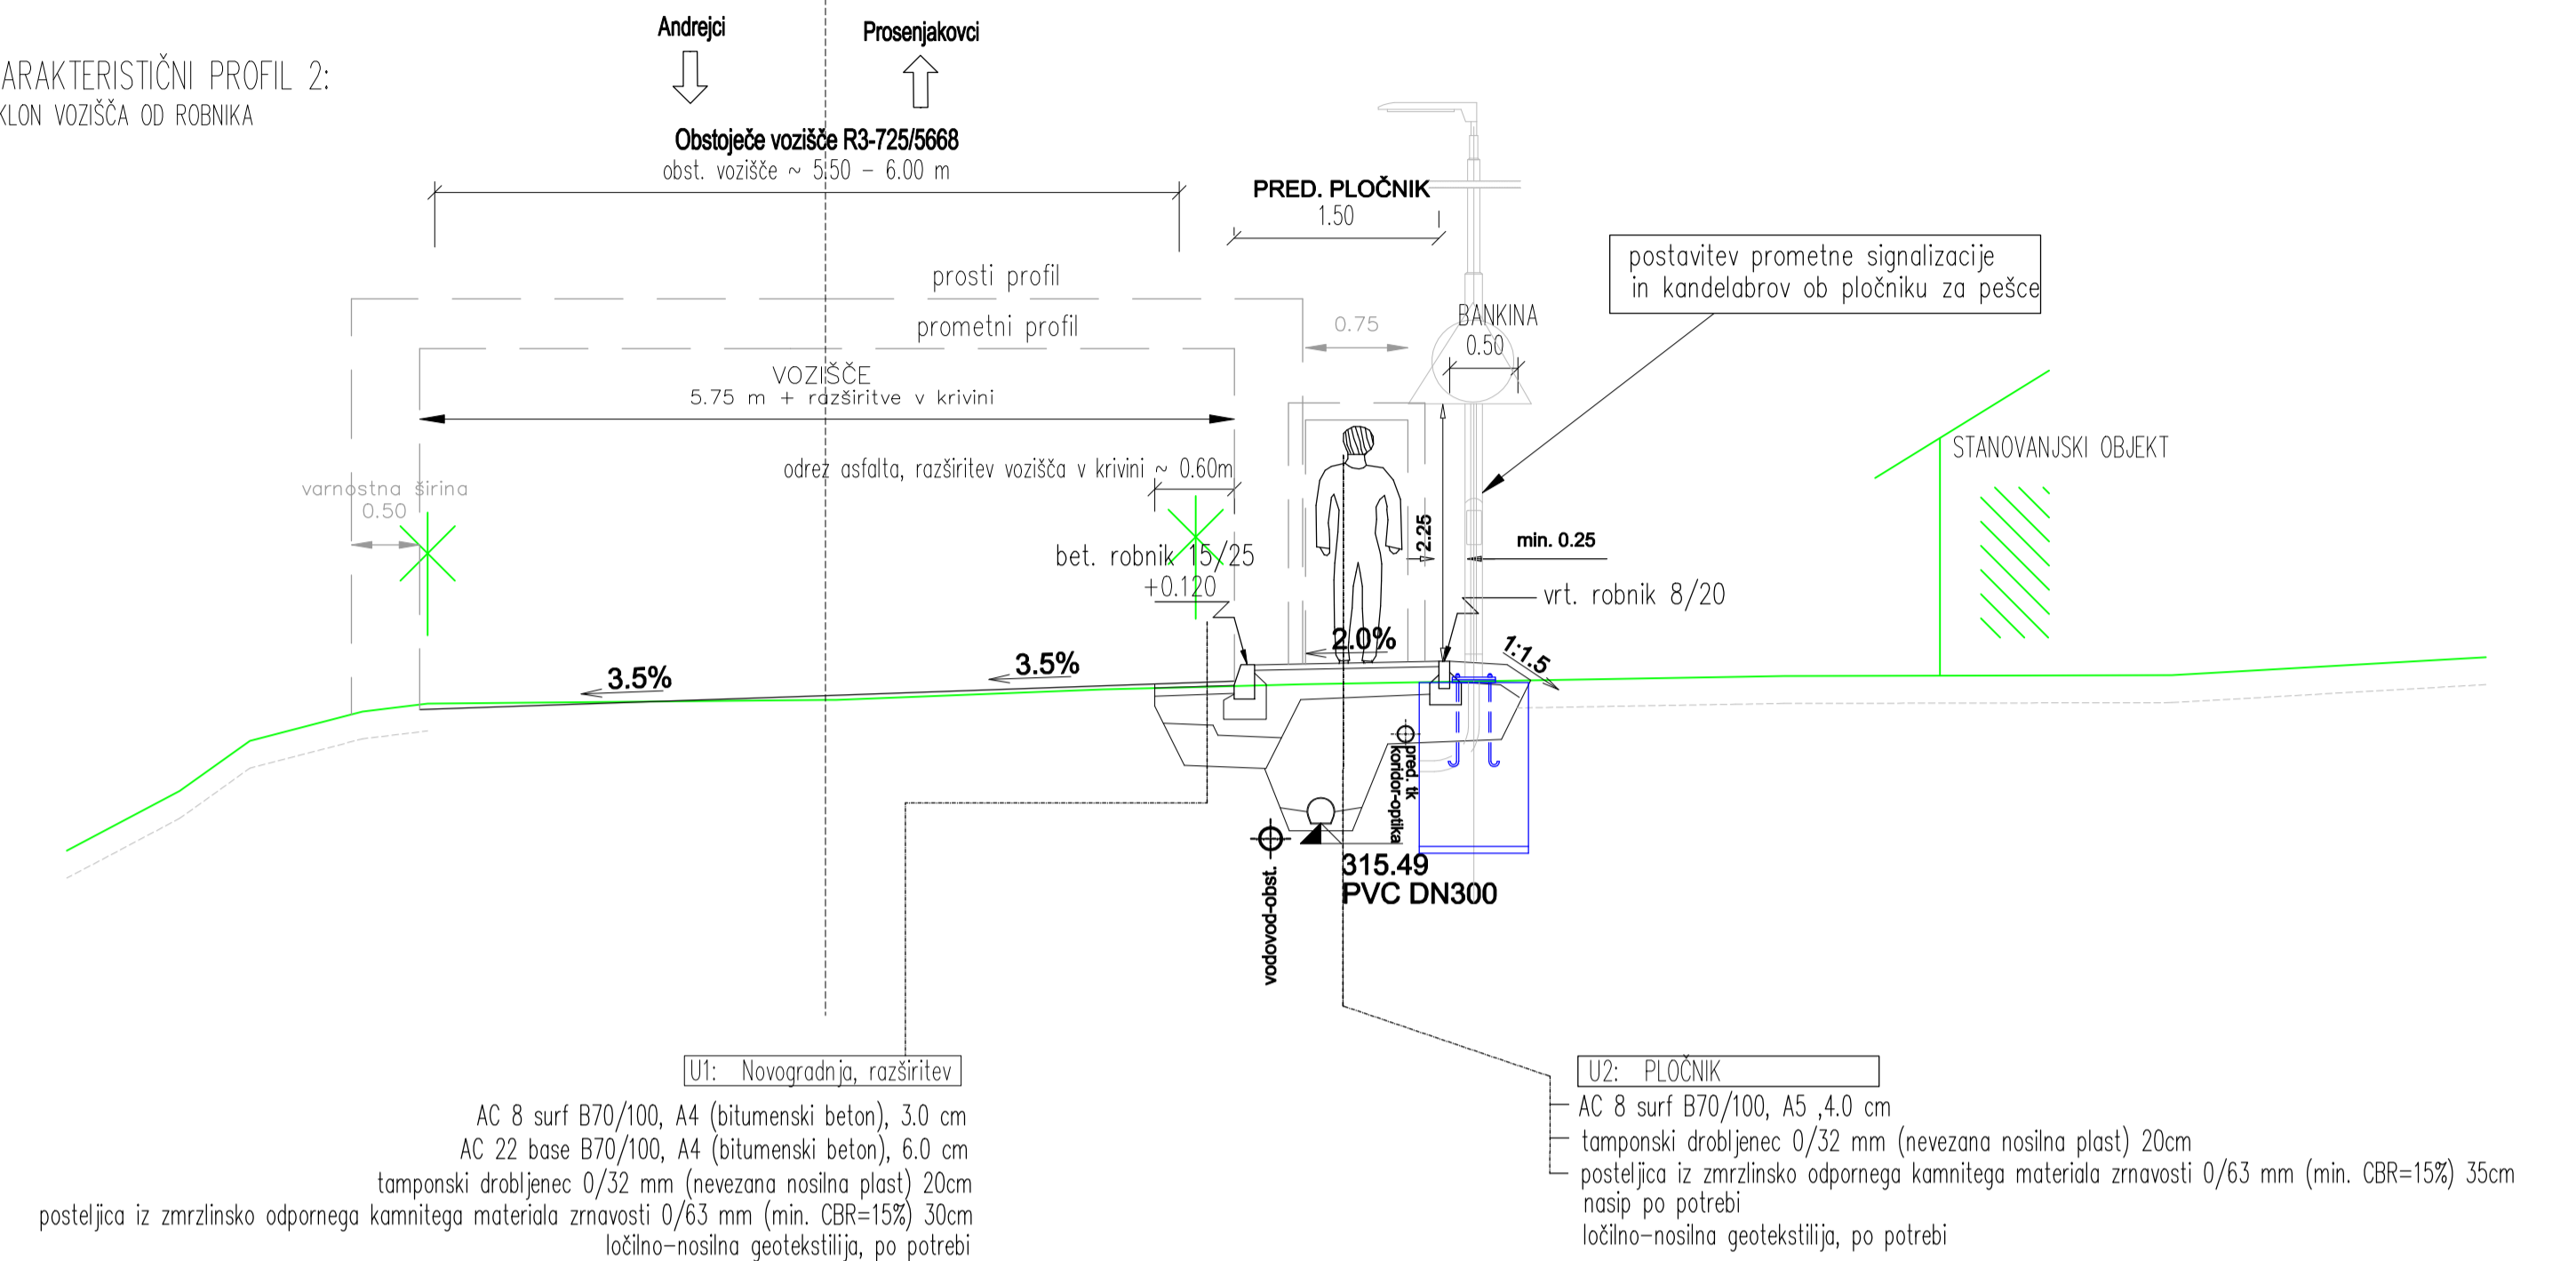

KARAKTERISTIČNI PROFIL 1:
SKLON VOZIŠČA K ROBNIKU, JAREK DESNO

KARAKTERISTIČNI PROFIL 2:
SKLON VOZIŠČA OD ROBNIKA

KARAKTERISTIČNI PROFIL 3:
PLOČNIK OB KAMNITEM ZIDU

KARAKTERISTIČNI PROFIL 4:
AVTOBUSNO POSTAJALIŠČE V NIŠI